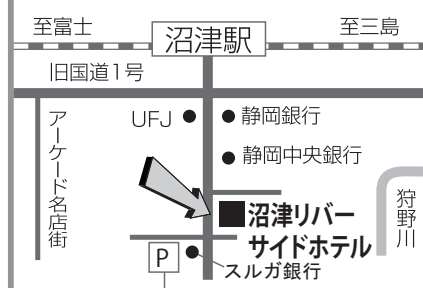

早朝6:00から毎週セミナーを
開催しています。
どんな人達が来られるかを
見るだけでも価値があると
思いませんか？

セミナー終了後には
朝食会があり、参加者同志の
交流の場となります。
皆さまのご来場心より
お待ちしております。

朝食会のご案内

倫理の勉強後は、
朝食で友好を深めましょう!!

<場所> 沼津リバーサイド
ホテル 2F

<朝食代> 1,200円 (税込)

会場ご案内図

★こちらの駐車場をご利用ください。1H100円